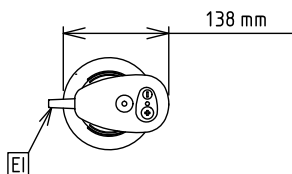

Gornja/e

Električki

Napon napajanja:	220-240 V/1 ph/50/60 Hz
600388 (BP7565)	
Spojeno opterećenje:	0.75 kW
Ukupna snaga:	0.75 kW

Kapacitet:

Kapacitet (do):	290 Litre

Ključne informacije:

Vanjske dimenzije, širina:	138 mm
Vanjske dimenzije, dubina:	120 mm
Vanjske dimenzije, visina:	965 mm
Transportna težina:	5.97 kg
Duljina cijevi:	65 cm

Ručni mikseri
Bermixer PRO Turbo 750 W s cijevi od nehrđajućeg čelika (653mm)

Tvrtka zadržava pravo promjene bez prethodne najave.
Sve informacije bile su točne u vrijeme tiskanja.