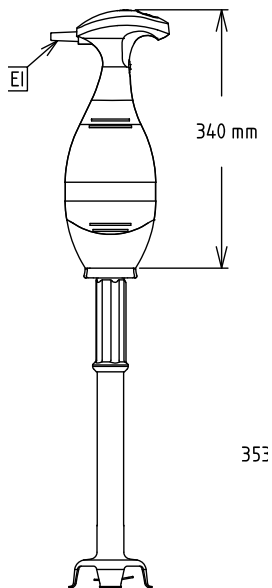

Bočna/o

EI = Električni priključak

Električki

Napon napajanja:	220-240 V/1 ph/50/60 Hz
600388 (BP7565)	
Spojeno opterećenje:	0.75 kW
Ukupna snaga:	0.75 kW

Kapacitet:

Kapacitet (do):	290 Litre

Ključne informacije:

Vanjske dimenzije, širina:	138 mm
Vanjske dimenzije, dubina:	120 mm
Vanjske dimenzije, visina:	965 mm
Transportna težina:	5.97 kg
Duljina cijevi:	65 cm

Ručni mikseri
Bermixer PRO Turbo 750 W s cijevi od nehrđajućeg čelika (653mm)

Tvrtka zadržava pravo promjene bez prethodne najave.
Sve informacije bile su točne u vrijeme tiskanja.