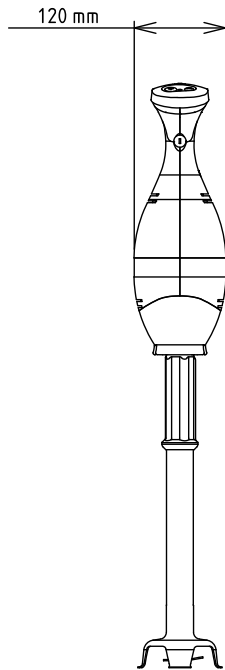

Prednja/e

Bočna/o

EI = Električni priključak

Električki

Napon napajanja:	220-240 V/1 ph/50/60 Hz
600388 (BP7565)	
Spojeno opterećenje:	0.75 kW
Ukupna snaga:	0.75 kW

Kapacitet:

Kapacitet (do):	290 Litre

Ključne informacije:

Vanjske dimenzije, širina:	138 mm
Vanjske dimenzije, dubina:	120 mm
Vanjske dimenzije, visina:	965 mm
Transportna težina:	5.97 kg
Duljina cijevi:	65 cm

Ručni mikseri
Bermixer PRO Turbo 750 W s cijevi od nehrđajućeg čelika (653mm)

Tvrtka zadržava pravo promjene bez prethodne najave.
Sve informacije bile su točne u vrijeme tiskanja.